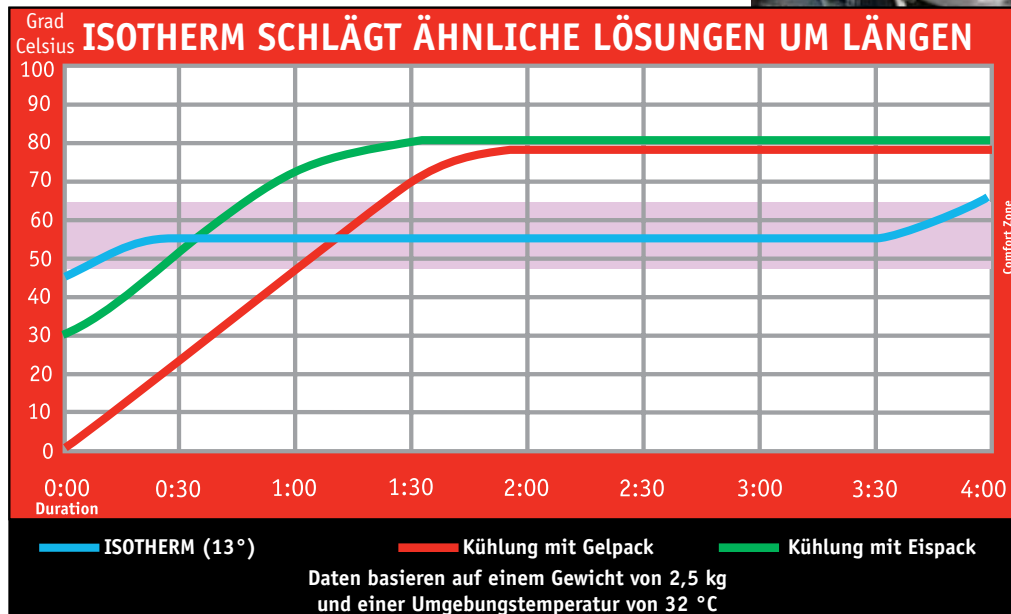

ISOHERM®

Die Zukunft der Körpertemperaturregulierung

NEU!
ERHÄLTICH MIT
SICHTBARKEITS-
KLASSE 2

ISOHERM Kühlweste

ARBEITSKOMFORT

WENIGER WÄRMEBELASTUNG

HÖHERE PRODUKTIVITÄT

- Stundenlange Kühlung bei hohen Temperaturen
- Konstante Temperatur von 13 °C über Stunden
- Aufladen in 20 Minuten in Eis oder kaltem Wasser
- Auswechselbare Kühlpacks für Vorder- und Rückseite
- Einstellbar
- **NEU** ANSI/ISEA 107-2010 Sichtbarkeitsklasse 2
- Die Phasenwechseltechnik gewährleistet langanhaltend eine konstante Temperatur und bietet eine bessere Kühlleistung als Eis- und Gelpacks!

ISOTHERM®

Die Zukunft der Körpertemperaturregelung

Vorteile von ISOTHERM

- Geringes Gewicht
- Schnelle Wiederaufladung
- Keine Kondensation
- Konstante Temperatur
- Kontinuierliche Kühlung durch Kühlpacks auf Vorder- und Rückseite
- Einstellbar für maximalen Komfort und höchste Flexibilität
- Wahlweise in Blau, Gelb oder Signalgelb
- ISO2 für mittlere bis große Größen
- ISO2XL und ISOC2 für Übergrößen
- Flammfest
- 2,9 kg